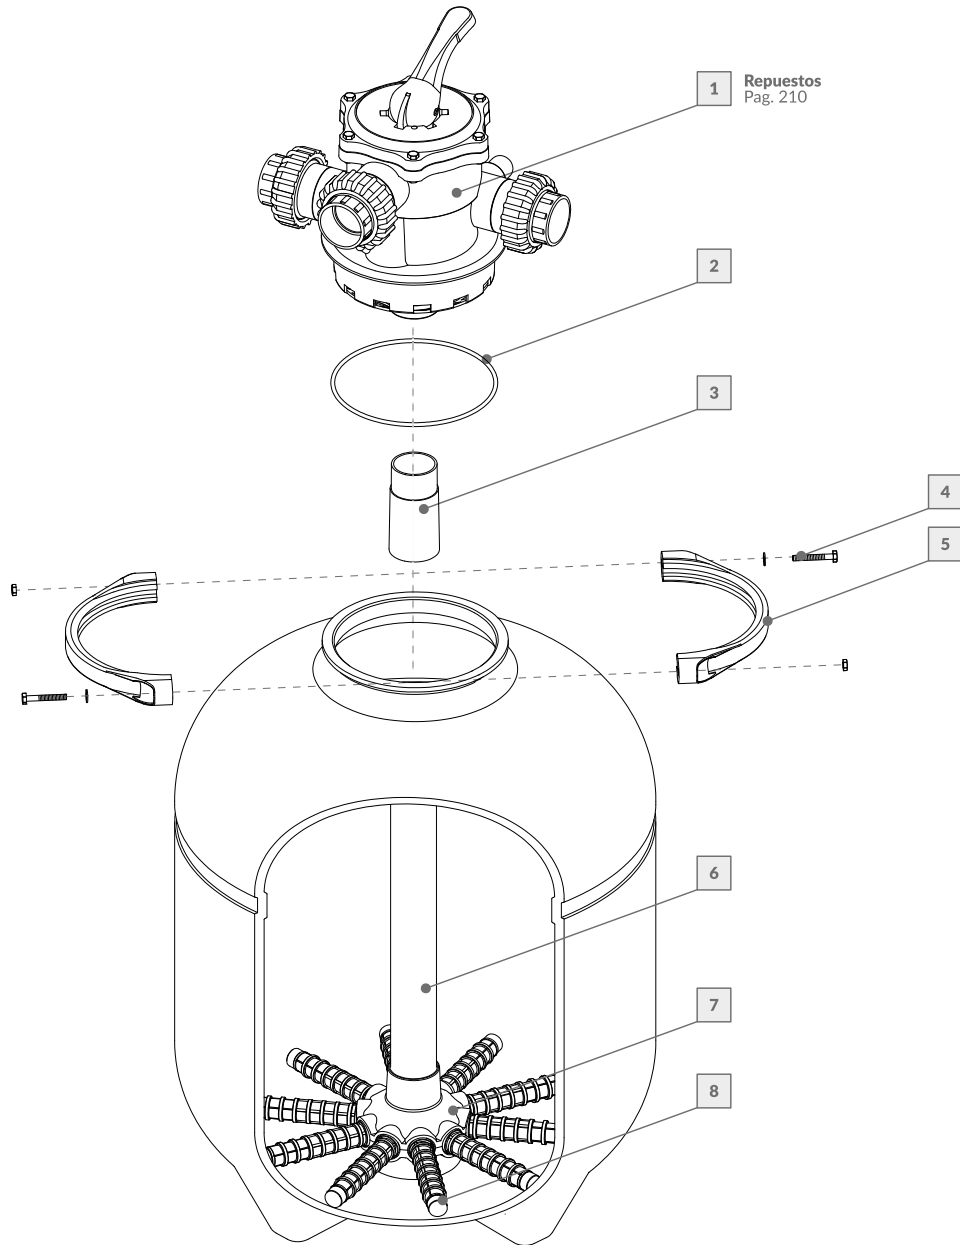

# FILTRO RESIDENCIAL

VC-50	139912
VC-50 R	139901

La empresa se reserva el derecho de realizar modificaciones constructivas.

REPUESTOS

Nº	DESCRIPCIÓN	CÓDIGO	Nº	DESCRIPCIÓN	CÓDIGO
<b>Filtro residencial</b>			<b>Filtro residencial</b>		
1	Multiválvula 6 vías - 1 1/2"	13591C	5	Clamp plástico c/tornillos y tuercas	131900
2	O'Ring p/multiválvula	233006	6	Tubo colector	23331C
3	Cupla de conexión	233032	7	Colector	130500
4	Cjto. Tornillo AISI 1/4 x 13/4" y tuerca	233033	8	Picos difusores	137203