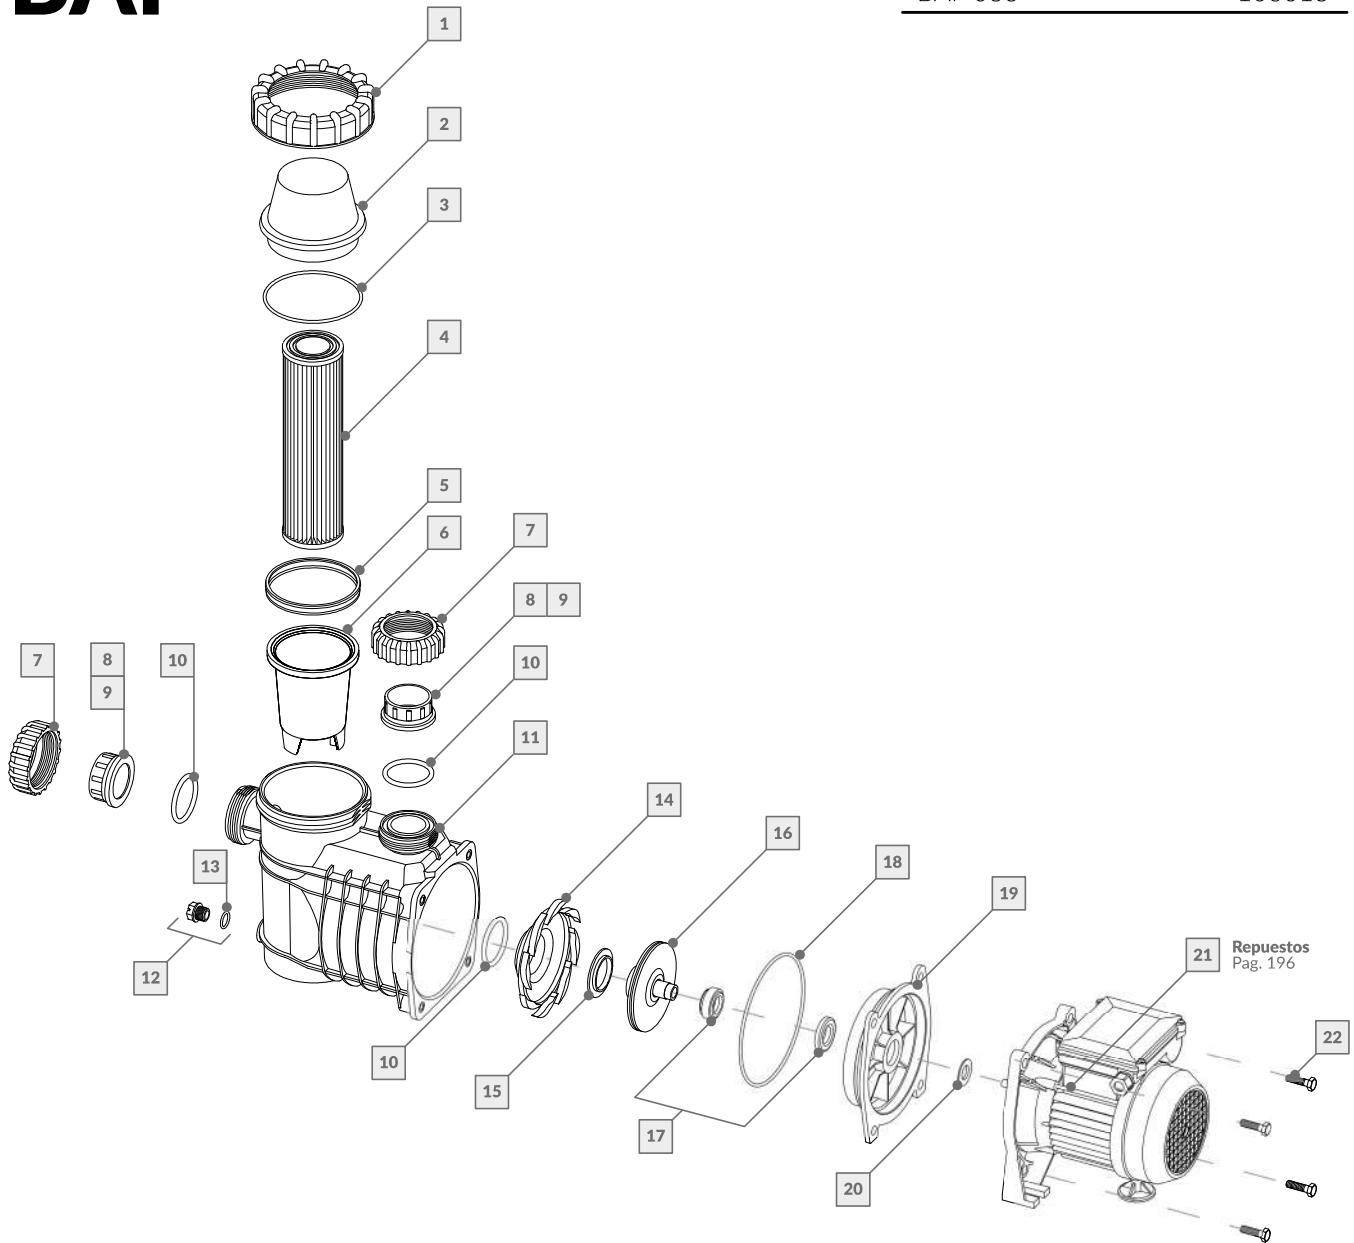

BOMBA AUTOCEBANTE C/CARTUCHO BAF

BAF 033

106013

La empresa se reserva el derecho de realizar modificaciones constructivas.

REPUESTOS

Nº	DESCRIPCIÓN	CÓDIGO	Nº	DESCRIPCIÓN	CÓDIGO
Bomba autocebante			Bomba autocebante		
1	Tuerca p/tapa visora	239040	12	Tapón de drenaje c/O'Ring	239029
2	Tapa visora BAF	23938A	13	O'Ring p/tapón de drenaje	239056
3	O'Ring tapa visora	239041	14	Difusor 0.33 HP	23933A
4	Cartucho	239030	15	Aro impeller azul	239035
5	Junta del porta cartucho	239049	16	Impulsor 0.33 HP	23900A
6	Porta cartucho	23939A	17	Sello mecánico	239009
7	Tuerca unión doble	239066	18	O'Ring cuerpo intermedio	239006
8	Buje p/pegar Ø 50mm	239064	19	Cuerpo intermedio	23932A
9	Buje p/rosca 1 1/2"	239065	20	Arandela rompegota	239008
10	O'Ring p/unión doble y difusor	239007	21	Motor 0.50 HP - Monofásico	106258
11	Cuerpo autocebante	23931A	22	Tornillo 3/8 x 1 1/4"	239051